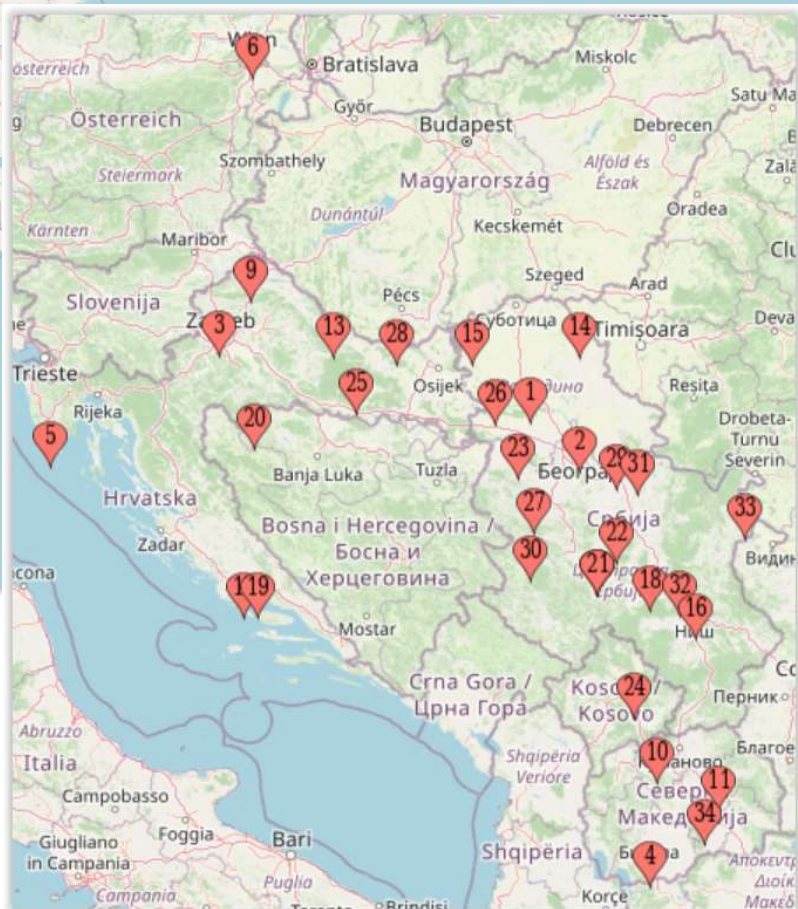

moodlemoot
SERBIA & WESTERN BALKAN 2022

23	Sabac City, Macva Administrati
24	Laplje Selo, Municipality of Gračanica / Gračanica, Kosovo
25	Grad Požega, Požega-Slavoni:
26	Bačka Palanka, Backa Palank:
27	Valjevo City, Kolubara Administ
28	Donji Miholjac, Grad Donji Miholjac, Osijek-Baranja County, 31540, Croatia
29	Smederevo City, Podunavlje A:
30	Uzice, Градска општина Ужиц
31	Pozarevac City, Branicevo Adn
32	Aleksinac, Aleksinac Municipal
33	Negotin, Negotin Municipality, i
34	Kavadarci, Municipality of Kavadarci, Vardar Region, 1430, North Macedonia

- 105+ prijava
- 34+ mesta
- 7+ zemalja

- 32000 korisnika
- 10 fakulteta
- Interdisciplinarne studije/projekti